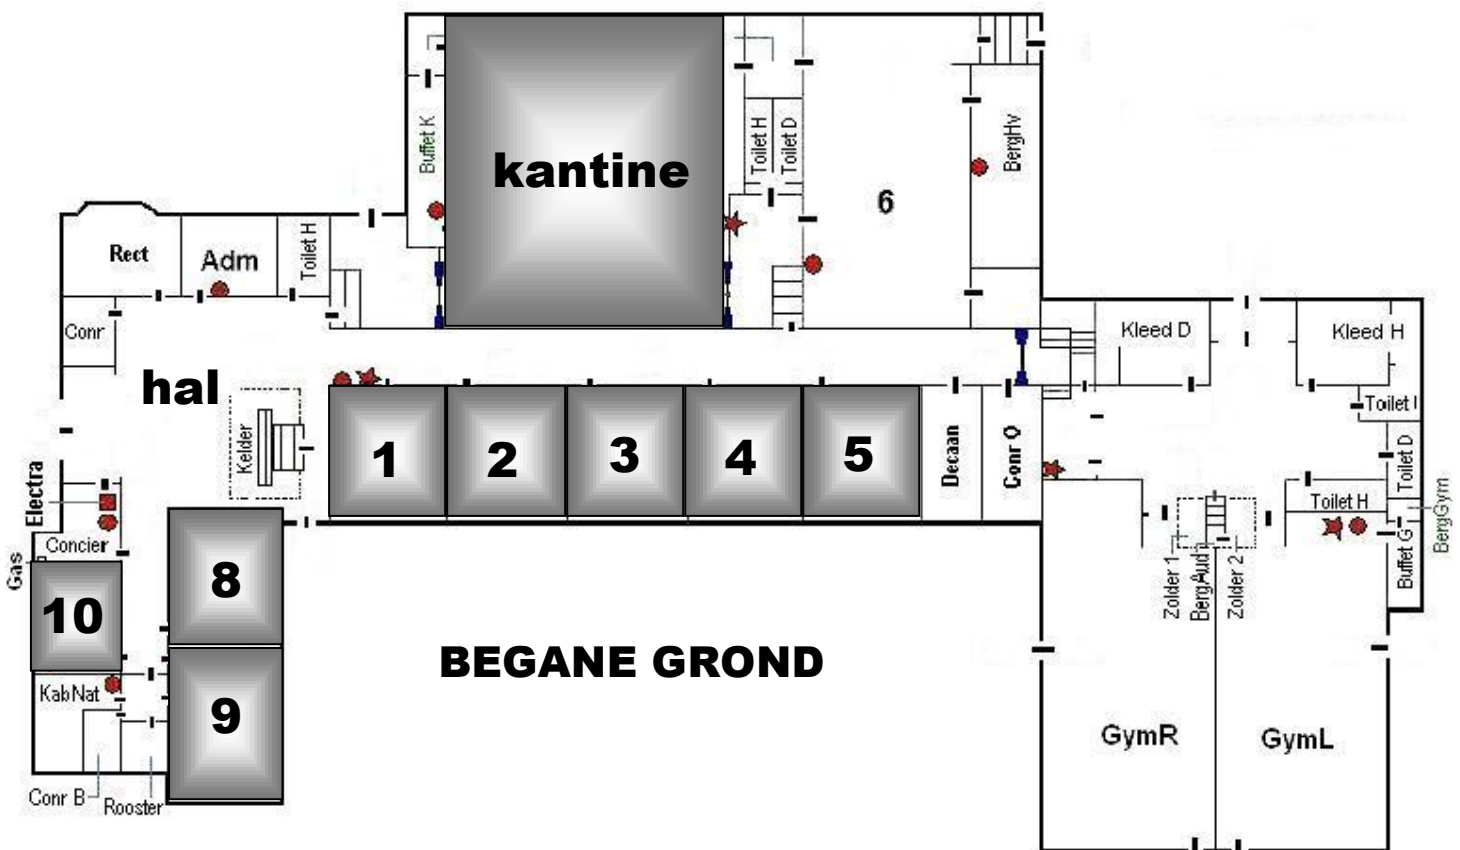

Lokaal 20:

29: Simon S./Samir 30: Daan L./Matthias

Lokaal	14.00 - 14.15	14.20 - 14.35	14.40 - 14.55	15.00 - 15.15
3 (beamer)	31: Pieter/Jaier	32: Danielle/Larissa	33: Hans/Joeky	34: Vivian/Roosje
4 (beamer)	35: Annigje/Jikke	36: Stijn/Axel	37: Dex/Bodo	38: Mara S./Patrick
8 (beamer)	39: Nico/Daan van K.	40: Coen/Simon K.	41: Bas/Chris	
9 (beamer)	42: Suzanne/Emma	43: Sophie/Jessica	44: Farah/Renate	
10 (beamer)	45: Simon M./Julius	46: Mylene/Sophie M.	47: Tom/Jacco	48: Inge/Fenna

Groepsnummer i.v.m. stemmen voor de publieksprijs.

Waar zijn de presentaties?

- **Posterpresentaties:** kantine, lokaal 1, 2 en 5,
- **Presentatie met computer:** lokaal 20 (tweede verdieping),
- **Presentatie met behulp van beamer:** lokalen 3, 4, 8, 9 en 10.